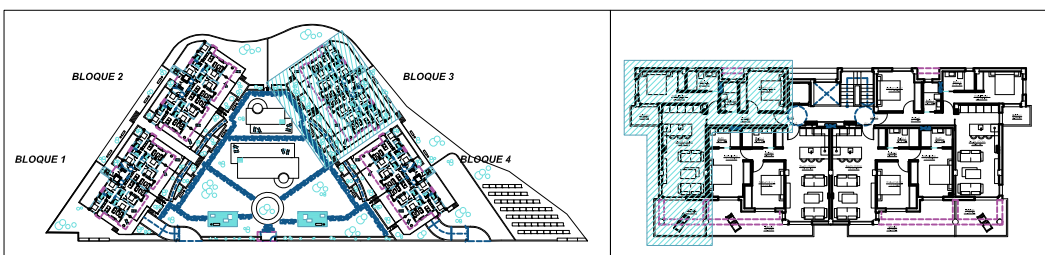

VIVIENDA 5 BLOQUE 3 (planta primera)

SUPERFICIE CONSTRUIDA: 69,50 m²

SUPERFICIE CONSTRUIDA: 12,17 m²
(ELEMENTOS COMUNES + TERRAZAS CUBIERTAS)

TERRAZAS: 13,75 m²

LEVANSUR HOME FIVE SANTA ROSALIA